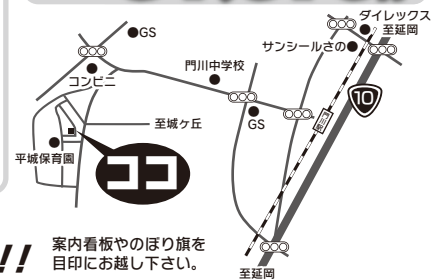

平屋ですっ!!
土地、ひろっ!!
東南の角地!!
離れもあるん
ですか!?

二世帯でも
良いですね

玄関広々! 駐車場3台以上可能! ゆったりお庭!
LDKが20畳以上あります!! お庭でバーベキューも!!

建設業許可 宮崎県知事許可(般-22)第9598号
(公社) 全国宅地建物取引業保証協会会員
(一社) 宮崎県宅地建物取引業協会会員
宮崎県知事(6)第3836号
公正取引協議会加盟

【取引態様/売主】
和光産業 桜園支店

延岡市桜園町90-1 **40-5777**
HPもご覧下さい。 **和光産業** 検索